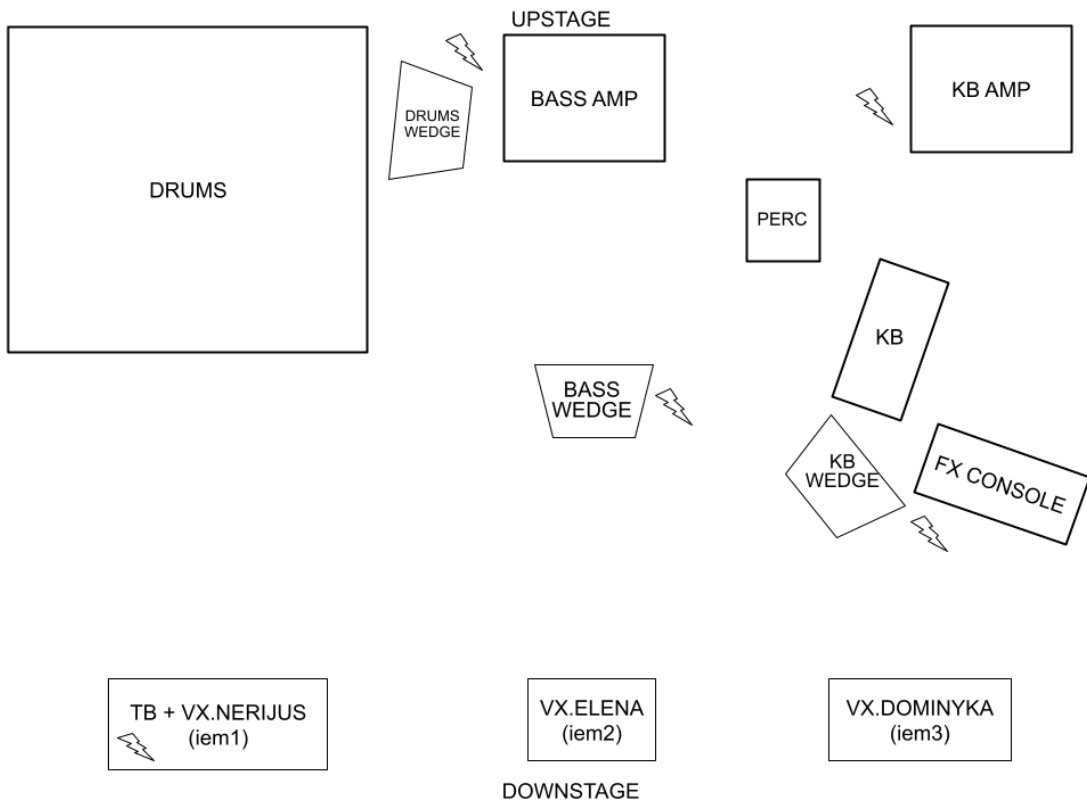

MINISTRY OF ECHOLOGY	Technical rider 2022-05-24 (3/4)
Vadyba Ugnius Raugas +37067300840 ministryofechology@reggae.lt	FOH Tomas Verbaitis +370 699 53201 ve@hardcore.lt

Stage plot